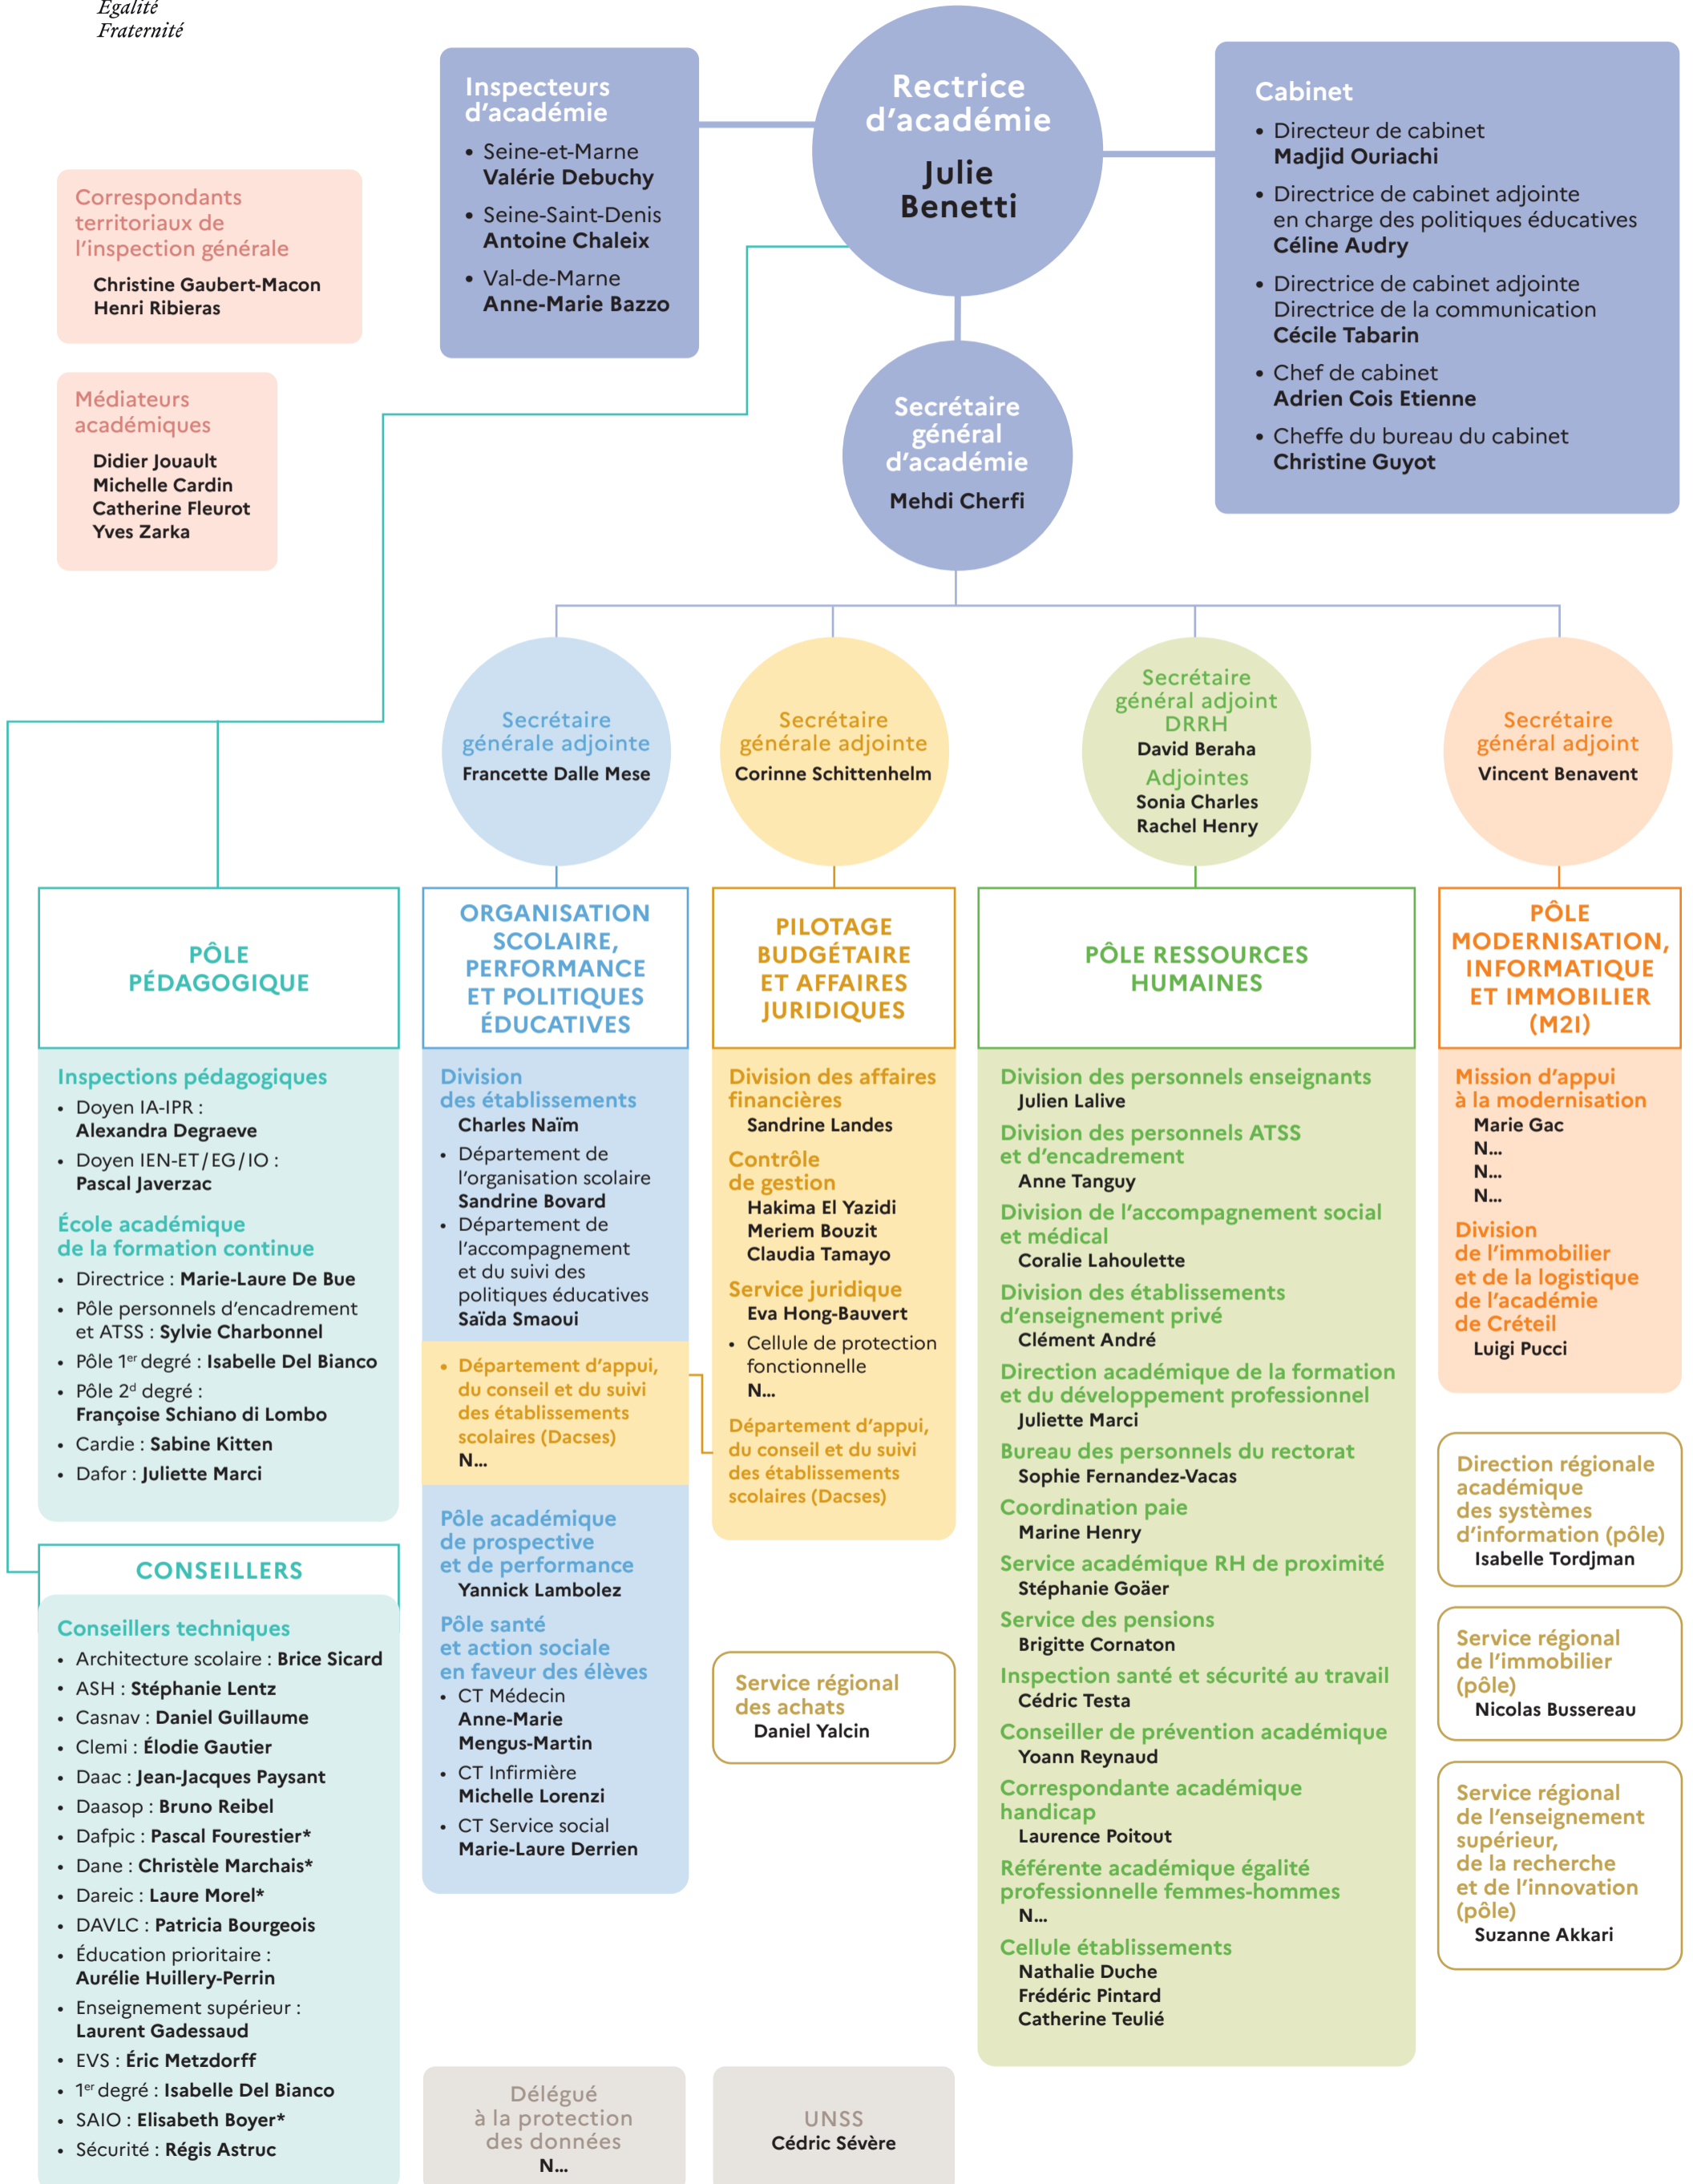

ACADÉMIE DE CRÉTEIL

Liberté
Égalité
Fraternité

ORGANIGRAMME DU RECTORAT

Juillet 2024

Correspondants territoriaux de l'inspection générale

Christine Gaubert-Macon
Henri Ribieras

Médiateurs académiques

Didier Jouault
Michelle Cardin
Catherine Fleurot
Yves Zarka

Inspecteurs d'académie

- Seine-et-Marne
  Valérie Debuchy
- Seine-Saint-Denis
  Antoine Chaleix
- Val-de-Marne
  Anne-Marie Bazzo

Rectrice d'académie

Julie Benetti

Cabinet

- Directeur de cabinet
  Madjid Ouriachi
- Directrice de cabinet adjointe en charge des politiques éducatives
  Céline Audry
- Directrice de cabinet adjointe Directrice de la communication
  Cécile Tabarin
- Chef de cabinet
  Adrien Cois Etienne
- Cheffe du bureau du cabinet
  Christine Guyot

Secrétaire général d'académie

Mehdi Cherfi

Secrétaire générale adjointe

Francette Dalle Mese

Secrétaire générale adjointe

Corinne Schittenhelm

Secrétaire général adjoint DRRH

David Beraha
Adjointes
Sonia Charles
Rachel Henry

Secrétaire général adjoint

Vincent Benavent

PÔLE PÉDAGOGIQUE

Inspections pédagogiques

- Doyen IA-IPR :
  Alexandra Degraeve
- Doyen IEN-ET/EG/IO :
  Pascal Javerzac

École académique de la formation continue

- Directrice : **Marie-Laure De Bue**
- Pôle personnels d'encadrement et ATSS : **Sylvie Charbonnel**
- Pôle 1er degré : **Isabelle Del Bianco**
- Pôle 2^d degré :
  Françoise Schiano di Lombo
- Cardie : **Sabine Kitten**
- Dafor : **Juliette Marci**

CONSEILLERS

Conseillers techniques

- Architecture scolaire : **Brice Sicard**
- ASH : **Stéphanie Lentz**
- Casnav : **Daniel Guillaume**
- Clemi : **Élodie Gautier**
- Daac : **Jean-Jacques Paysant**
- Daasop : **Bruno Reibel**
- Dafpic : **Pascal Fourestier***
- Dane : **Christèle Marchais***
- Dareic : **Laure Morel***
- DAVLC : **Patricia Bourgeois**
- Éducation prioritaire :
  Aurélie Huillery-Perrin
- Enseignement supérieur :
  Laurent Gadessaud
- EVS : **Éric Metzdorff**
- 1er degré : **Isabelle Del Bianco**
- SAIO : **Elisabeth Boyer***
- Sécurité : **Régis Astruc**

ORGANISATION SCOLAIRE, PERFORMANCE ET POLITIQUES ÉDUCATIVES

Division des établissements

- Département de l'organisation scolaire
  Sandrine Bovard
- Département de l'accompagnement et du suivi des politiques éducatives
  Saïda Smaoui

- Département d'appui, du conseil et du suivi des établissements scolaires (Dacses)
  N...

Pôle académique de prospective et de performance

- Yannick Lambolez
- Pôle santé et action sociale en faveur des élèves
- CT Médecin
  Anne-Marie Mengus-Martin
- CT Infirmière
  Michelle Lorenzi
- CT Service social
  Marie-Laure Derrien

PILOTAGE BUDGÉTAIRE ET AFFAIRES JURIDIQUES

Division des affaires financières

- **Sandrine Landes**
- Contrôle de gestion
  Hakima El Yazidi
  Meriem Bouzit
  Claudia Tamayo

- Service juridique
  Eva Hong-Bauvert
- Cellule de protection fonctionnelle
  N...

- Département d'appui, du conseil et du suivi des établissements scolaires (Dacses)

- Service régional des achats
  Daniel Yalcin

PÔLE RESSOURCES HUMAINES

Division des personnels enseignants

Julien Lalive

Division des personnels ATSS et d'encadrement

Anne Tanguy

Division de l'accompagnement social et médical