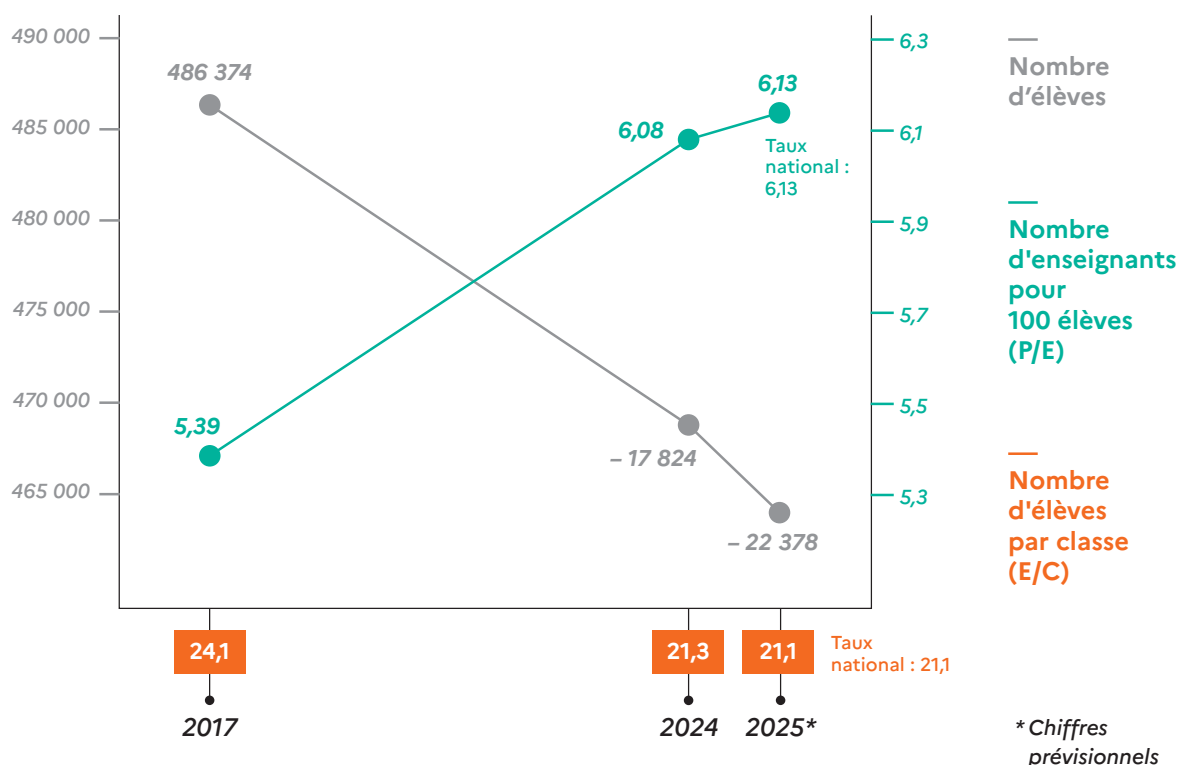

ACADÉMIE
DE CRÉTEIL

*Liberté
Égalité
Fraternité*

MOYENS POUR LA RENTRÉE 2025

Conférence
de presse

31 janvier
2025

Les moyens délégués pour la rentrée 2025 dans le 1^{er} degré public

À la rentrée 2025, l'académie de Créteil comptera 22 378 élèves de moins par rapport à 2017. Au cours de la même période, elle a bénéficié de 2 874 emplois supplémentaires. Le taux d'encadrement n'a cessé d'augmenter. Pour cette rentrée 2025, la baisse attendue est de 4 554 élèves. Dans ce contexte, 30 moyens d'enseignement sont retirés (4 en Seine-et-Marne, 13 en Seine-Saint-Denis, 13 dans le Val-de-Marne).

Évolution du taux d'encadrement dans l'académie depuis 2017

Prévisions pour la rentrée 2025

	Nombre d'élèves attendus	Taux d'encadrement (P/E)	Nombre d'élèves par classe (E/C)
Seine-et-Marne	154 346 (-481)	5,54	23
Seine-Saint-Denis	184 345 (-2 177)	6,70	19,7
Val-de-Marne	128 305 (-1 896)	6,05	21,4